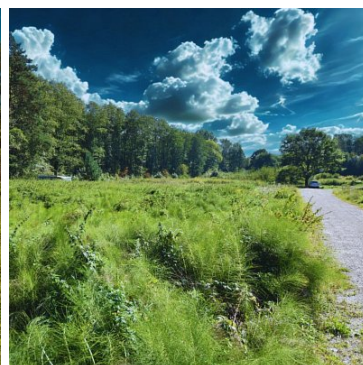

DZIAŁKA NA SPRZEDAŻ

pow. działki: 24,50 m²,

Dąbrowa Szlachecka

Cena **588 000** zł

NA SPRZEDAŻ DZIAŁKA BUDOWLANA 24,5 ar, GMINA CZERNICHÓW OKOLICE KRAKOWA

Lokalizacja:

Na sprzedaż działka budowlana o powierzchni **24,5 ara**, położona w miejscowości **Dąbrowa Szlachecka** (gmina Czernichów), zaledwie kilka minut za Kryspinowem i około **15 km od Krakowa**.

To idealna propozycja dla osób poszukujących ciszy i spokoju w otoczeniu zieleni, a jednocześnie z dobrym dostępem do miasta.

Działka znajduje się w sąsiedztwie nowych domów jednorodzinnych oraz terenów rekreacyjnych.

W promieniu kilkuset metrów dostępne są sklepy oraz przystanek autobusowy, co zapewnia wygodne warunki do codziennego życia.