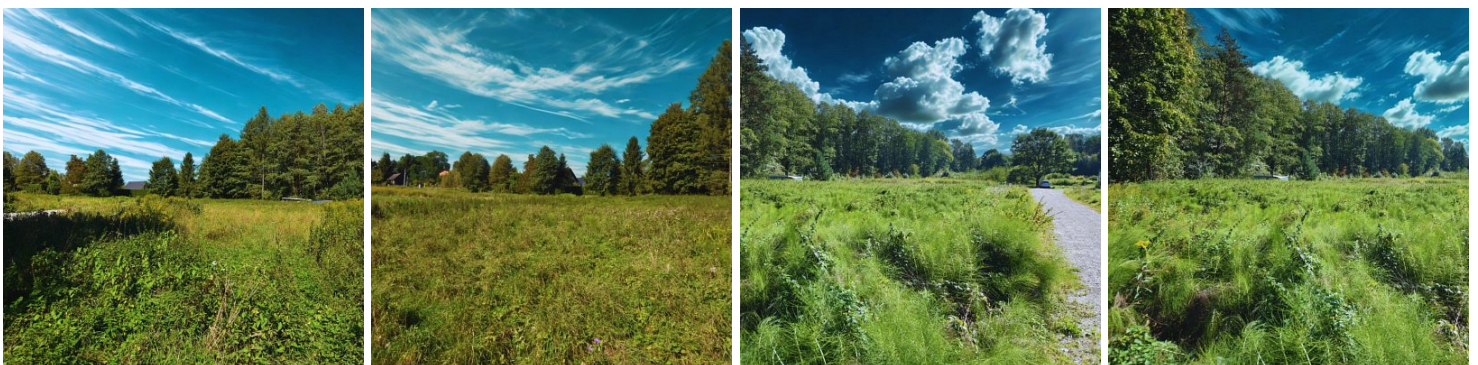

DZIAŁKA NA SPRZEDAŻ

pow. działki: 24,50 m²,

Dąbrowa Szlachecka

Cena **588 000** zł

NA SPRZEDAŻ DZIAŁKA BUDOWLANA 24,5 ar, GMINA CZERNICHÓW OKOLICE KRAKOWA

Lokalizacja:

Na sprzedaż działka budowlana o powierzchni **24,5 ara**, położona w miejscowości **Dąbrowa Szlachecka** (gmina Czernichów), zaledwie kilka minut za Kryspinowem i około **15 km od Krakowa**.

To idealna propozycja dla osób poszukujących ciszy i spokoju w otoczeniu zieleni, a jednocześnie z dobrym dostępem do miasta.

Działka znajduje się w sąsiedztwie nowych domów jednorodzinnych oraz terenów rekreacyjnych.

W promieniu kilkuset metrów dostępne są sklepy oraz przystanek autobusowy, co zapewnia wygodne warunki do codziennego życia.

Opis działki:

- **Powierzchnia: 24,5 ara (możliwość podziału na 2 lub 3 osobne działki)**
- Numer działki: 295/21
- Dojazd: **droga gminna utwardzona**
- Przeznaczenie: zabudowa jednorodzinna (zgodnie z Miejscowym Planem Zagospodarowania Przestrzennego)
- **Media: prąd, gaz i woda dostępne; gmina planuje uruchomienie projektu kanalizacji w przyszłym roku**
- Ukształtowanie terenu: płaskie, gotowe pod budowę – bez konieczności dodatkowych prac przygotowawczych
- Otoczenie: nowa zabudowa jednorodzinna, **spokojna i rozwijająca się okolica**

Działka jest dobrze nasłoneczniona, ma atrakcyjne wymiary i zapewnia piękne widoki na okolicę. To doskonałe miejsce na budowę domu jednorodzinnego w spokojnej, a jednocześnie dobrze skomunikowanej lokalizacji.