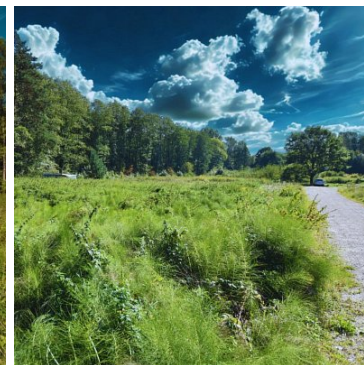

DZIAŁKA NA SPRZEDAŻ

pow. działki: 24,50 m²,

Dąbrowa Szlachecka

Cena **588 000** zł

NA SPRZEDAŻ DZIAŁKA BUDOWLANA 24,5 ar, GMINA CZERNICHÓW OKOLICE KRAKOWA

Lokalizacja:

Na sprzedaż działka budowlana o powierzchni **24,5 ara**, położona w miejscowości **Dąbrowa Szlachecka** (gmina Czernichów), zaledwie kilka minut za Kryspinowem i około **15 km od Krakowa**.

To idealna propozycja dla osób poszukujących ciszy i spokoju w otoczeniu zieleni, a jednocześnie z dobrym dostępem do miasta.

Działka znajduje się w sąsiedztwie nowych domów jednorodzinnych oraz terenów rekreacyjnych.

W promieniu kilkuset metrów dostępne są sklepy oraz przystanek autobusowy, co zapewnia wygodne warunki do codziennego życia.

Opis działki:

- **Powierzchnia: 24,5 ara (możliwość podziału na 2 osobne działki)**
- Numer działki: 295/21
- Dojazd: **droga gminna utwardzona**
- Przeznaczenie: zabudowa jednorodzinna (zgodnie z Miejscowym Planem Zagospodarowania Przestrzennego)
- **Media: prąd, gaz i woda dostępne; gmina planuje uruchomienie projektu kanalizacji w przyszłym roku**
- Ukształtowanie terenu: płaskie, gotowe pod budowę – bez konieczności dodatkowych prac przygotowawczych
- Otoczenie: nowa zabudowa jednorodzinna, **spokojna i rozwijająca się okolica**

Działka jest dobrze nasłoneczniona, ma atrakcyjne wymiary i zapewnia piękne widoki na okolicę. To doskonałe miejsce na budowę domu jednorodzinnego w spokojnej, a jednocześnie dobrze skomunikowanej lokalizacji.