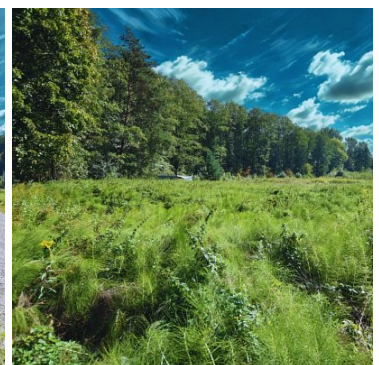

DZIAŁKA NA SPRZEDAŻ

pow. działki: 24,50 m²,

Dąbrowa Szlachecka

Cena **588 000** zł

NA SPRZEDAŻ DZIAŁKA BUDOWLANA 24,5 ar, GMINA CZERNICHÓW OKOLICE KRAKOWA

Lokalizacja:

Na sprzedaż działka budowlana o powierzchni **24,5 ara**, położona w miejscowości **Dąbrowa Szlachecka** (gmina Czernichów), zaledwie kilka minut za Kryspinowem i około **15 km od Krakowa**.

To idealna propozycja dla osób poszukujących ciszy i spokoju w otoczeniu zieleni, a jednocześnie z dobrym dostępem do miasta.

Działka znajduje się w sąsiedztwie nowych domów jednorodzinnych oraz terenów rekreacyjnych.

W promieniu kilkuset metrów dostępne są sklepy oraz przystanek autobusowy, co zapewnia wygodne warunki do codziennego życia.