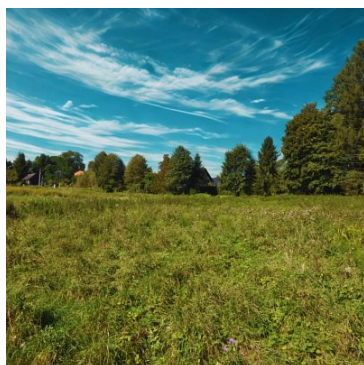

DZIAŁKA NA SPRZEDAŻ

pow. działki: 24,50 m²,

Dąbrowa Szlachecka

Cena **588 000** zł

NA SPRZEDAŻ DZIAŁKA BUDOWLANA 24,5 ar, GMINA CZERNICHÓW OKOLICE KRAKOWA

Lokalizacja:

Na sprzedaż działka budowlana o powierzchni **24,5 ara**, położona w miejscowości **Dąbrowa Szlachecka** (gmina Czernichów), zaledwie kilka minut za Kryspinowem i około **15 km od Krakowa**.

To idealna propozycja dla osób poszukujących ciszy i spokoju w otoczeniu zieleni, a jednocześnie z dobrym dostępem do miasta.

Działka znajduje się w sąsiedztwie nowych domów jednorodzinnych oraz terenów rekreacyjnych.

W promieniu kilkuset metrów dostępne są sklepy oraz przystanek autobusowy, co zapewnia wygodne warunki do codziennego życia.