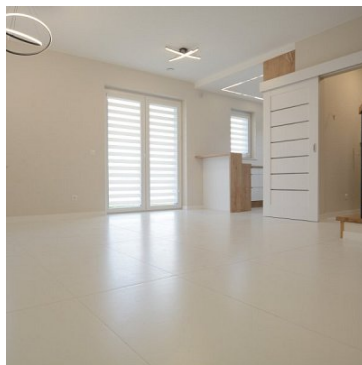

DOM NA SPRZEDAŻ

liczba pokoi: 4,

Michałowice

Cena **990 000** zł

Dom na sprzedaż Michałowice Kraków - 76 m², ogród do 323 m², wykończony pod klucz

Marzysz o gotowym domu, do którego możesz od razu się wprowadzić?

Na sprzedaż **nowoczesny dom w zabudowie bliźniaczej** o powierzchni **76,07 m²**, położony na **kameralnym, ogrodzonym osiedlu** w Michałowicach **pod Krakowem**.

To idealna propozycja dla osób, które szukają wygody, funkcjonalności i bliskości natury - bez kompromisów i bez konieczności remontów. Najważniejsze cechy nieruchomości

Najważniejsze cechy nieruchomości: