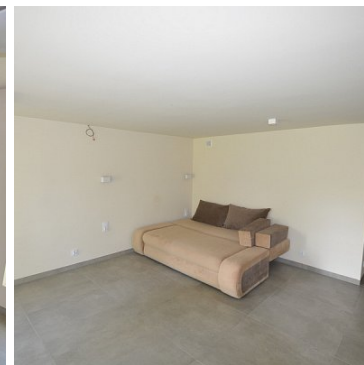

MIESZKANIE NA WYNAJEM

liczba pokoi: 1, pow. całkowita: 30,00 m²,

Kraków, Prądnik Biały

Cena **2 300** zł

LOKALIZACJA

Mieszkanie zlokalizowane jest w dzielnicy Prądnik Biały. Nieopodal mieszkania znajdują się takie ulice jak: Opolska, Mackiewiczza, Ibramowska, Siewna.

Mieszkanie typu studio o powierzchni 30m², w pełni niezależne, mieści się na drugim piętrze w domu jednorodzinym.

Aneks kuchenny jest wyposażony w płytę indukcyjną, piekarnik, zmywarę oraz lodówkę.

W łazience znajdziemy: prysznic, umywalkę z szafką, lustro oraz WC.

Dodatkowo przy łóżku zostanie zamontowana bambusowa zasłona wraz z dwoma szafkami i wejściem, żeby oddzielić strefę spania.

DODATKOWE INFORMACJE

Mieszkanie posiada klimatyzację.

Możliwość darmowego parkowania blisko posesji.