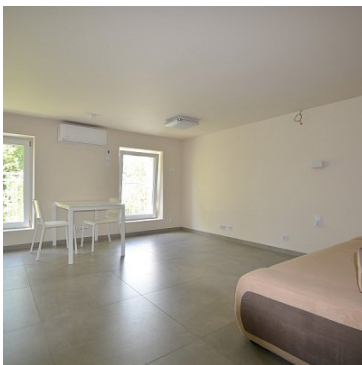

MIESZKANIE NA WYNAJEM

liczba pokoi: 1, pow. całkowita: 30,00 m²,

Kraków, Prądnik Biały

Cena **2 300** zł

LOKALIZACJA

Mieszkanie zlokalizowane jest w dzielnicy Prądnik Biały. Nieopodal mieszkania znajdują się takie ulice jak: Opolska, Mackiewiczza, Ibramowska, Siewna.

Mieszkanie typu studio o powierzchni 30m², w pełni niezależne, mieści się na drugim piętrze w domu jednorodzinym.

Aneks kuchenny jest wyposażony w płytę indukcyjną, piekarnik, zmywarę oraz lodówkę.

W łazience znajdziemy: prysznic, umywalkę z szafką, lustro oraz WC.

Dodatkowo przy łóżku zostanie zamontowana bambusowa zasłona wraz z dwoma szafkami i wejściem, żeby oddzielić strefę spania.

DODATKOWE INFORMACJE

Mieszkanie posiada klimatyzację.

Możliwość darmowego parkowania blisko posesji.