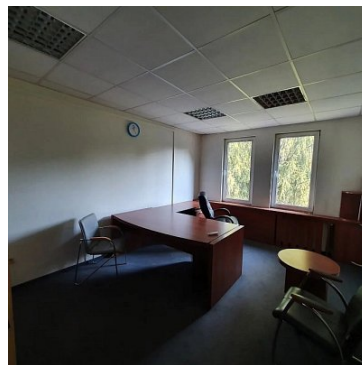

LOKAL NA WYNAJEM
pow. całkowita: 16,00 m²,
Kraków, Nowa Huta
Cena **1 300** zł

DO WYNAJĘCIA LOKALE BIUROWE

Na wynajem przestrzeń biurowa o różnej powierzchni od 15m² do 140m².

Pomieszczenia klimatyzowane, umeblowane lub nie. Z dostępem do aneksu kuchennego i toalet.