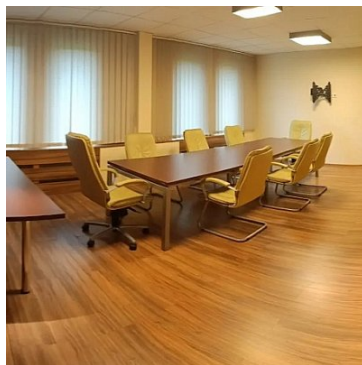

LOKAL NA WYNAJEM
pow. całkowita: 16,00 m²,
Kraków, Nowa Huta
Cena **1 300** zł

DO WYNAJĘCIA LOKALE BIUROWE

Na wynajem przestrzeń biurowa o różnej powierzchni od 15m² do 140m².

Pomieszczenia klimatyzowane, umeblowane lub nie. Z dostępem do aneksu kuchennego i toalet.