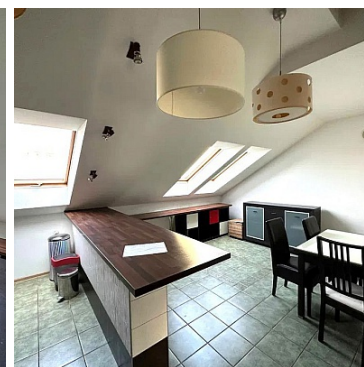

MIESZKANIE NA WYNAJEM

liczba pokoi: 2, pow. całkowita: 70,00 m²,
Kraków, Prądnik Czerwony

Cena **3 100** zł

MIESZKANIE DO WYNAJĘCIA 60m2 PRĄDNIK CZERWONY KRAKÓW

LOKALIZACJA

Mieszkanie położone jest na Prądniku Czerwonym. W pobliżu znajdują się Biedronka, stacja paliw, restauracja sushi oraz wietnamska. Połączenie komunikacją miejską z centrum miasta zapewnia przystanek autobusowy przy Al. 29 Listopada i Dobrego Pasterza. W okolicy znajdują się sklepy (Biedronka, Serenada), placówki edukacyjne, plac zabaw, Park Wodny.

NIERUCHOMOŚĆ

Do wynajęcia przestronne i jasne mieszkanie o powierzchni 60 m² z antresolą znajdujące się na ostatnim 4piętrze. Do mieszkania przynależy miejsce postojowe za szlabanem. Mieszkanie posiada