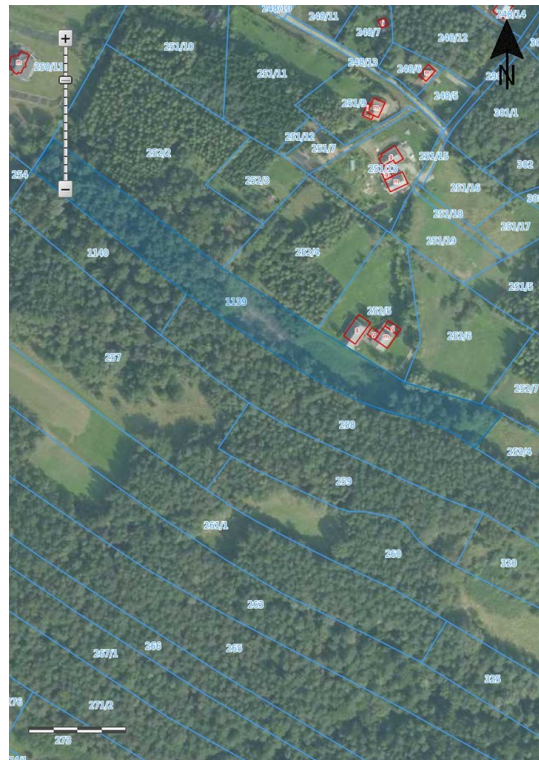

DZIAŁKA NA SPRZEDAŻ

pow. działki: 0,82 m²,

Lipnik

Cena **99 000** zł

Na sprzedaż działka w cichej okolicy w miejscowości Lipnik

Lokalizacja:

- działka położona jest w gminie Wiśniowa, powiat myślenicki,
- ok 15 km od Myślenic i ok. 45 km od Krakowa

Dodatkowe informacje:

- działka składa się z terenu budowlanego (ok.18 arów), rolnego, oraz lasu,
- media dostępne na sąsiedniej działce,

- do działki prowadzi droga utwardzona (ok. 700 m od drogi głównej),
- cicha spokojna okolica

Zapraszam do kontaktu!

Agata Dąbrowska

Tel. 795 657 559

e-mail: agata.dabrowska@estatedealer.pl

Symbol	399/4766/OGS	Rodzaj nieruchomości	DZIAŁKA
Rodzaj transakcji	SPRZEDAŻ	Status	AKTUALNA
Cena 	99 000, 00 PLN	Cena za m2	12, 07 PLN
Kraj	POLSKA	Województwo	MAŁOPOLSKIE
Miejscowość	Lipnik	Położenie działki	TEREN PŁASKI
Powierzchnia działki	0, 82 m²	Szerokość działki (mb.)	25, 00
Długość działki (mb.)	329, 00	Kształt działki	NIEREGULARNY
Rodzaj działki	BUDOWLANA	Forma własności działki	WŁASNOŚĆ
Rodzaj nawierzchni	UTWARDZONA / SZUTROWA	Najbliższy las	w pobliżu
Najbliższy sklep	w pobliżu	Najbliższe przedszkole	w pobliżu
Najbliższa Szkoła Podstawowa	w pobliżu	Najbliższa apteka	w pobliżu
Najbliższy bank	w pobliżu		