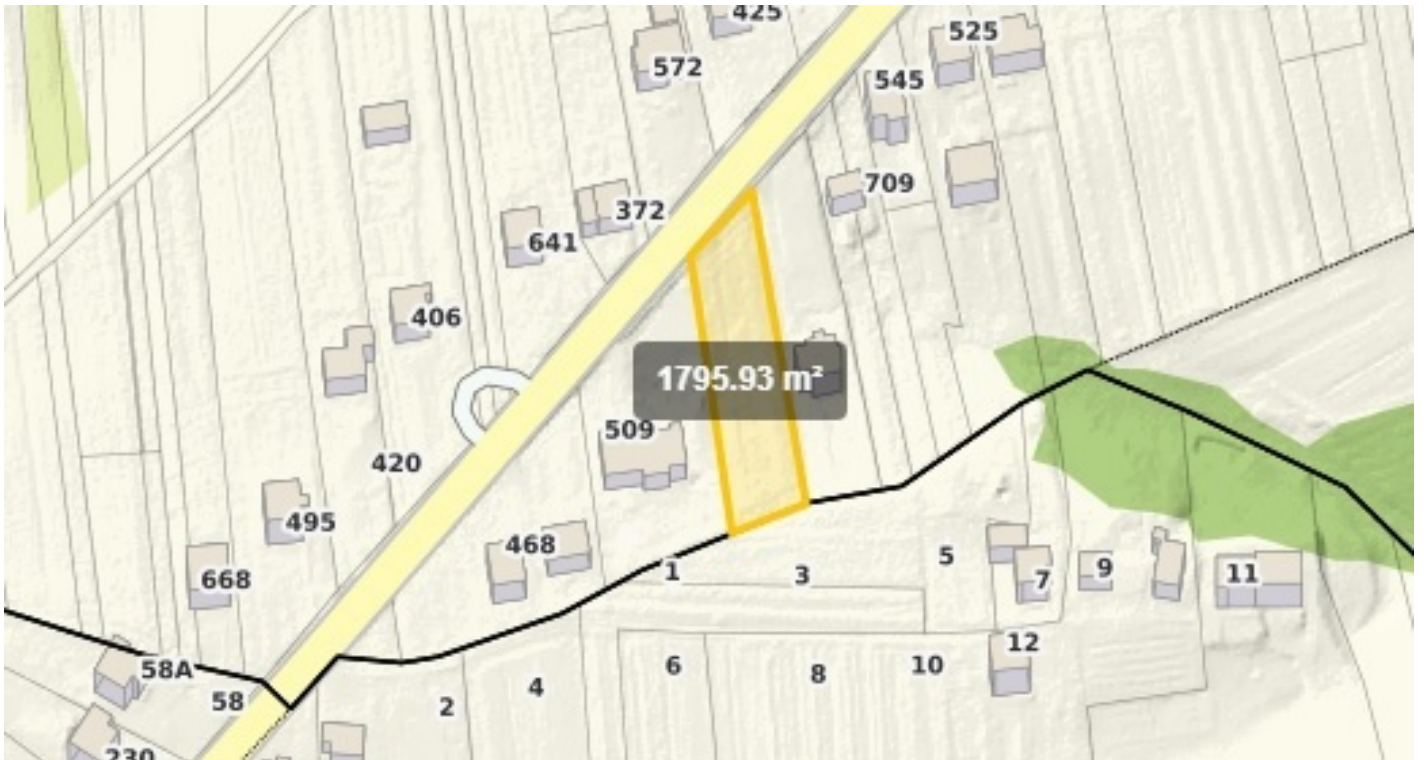

DZIAŁKA NA SPRZEDAŻ
pow. działki: 1 800,00 m²,
Liszki
Cena **310 000** zł

Na sprzedaż działka budowlana o powierzchni 18 a, położona w miejscowości Kaszów w Gminie Liszki.

Działka w kształcie prostokąta o wymiarach 20x89 m², Woda oraz gaz znajdują się na działce, prąd jest w sąsiedniej działce. Na działce obowiązuje Miejscowy Plan Zagospodarowania Przestrzennego: teren zabudowy mieszkaniowej jednorodzinnej.

Nieruchomość zlokalizowana jest w cichej, spokojnej i dobrze rozbudowanej okolicy. W niedalekich odległościach wszelkie punkty gastronomiczne, medyczne, oświaty, a także handlowo-usługowe. Na korzystne usytuowanie nieruchomości wpływa również niedaleka odległość od obwodnicy. Okolica jest dobrze rozbudowana, a w pobliżu są przystanki autobusowe oraz tramwajowe co pozwala na szybki i sprawny dojazd w każdą część miasta.

CENA:
310 000 Zł
Jednorazowa prowizja dla biura

Zapraszam do kontaktu.
Maciej Buczek
tel. 733 927 426

maciej.buczek@estatedealer.pl

Symbol	338/4766/OGS	Rodzaj nieruchomości	DZIAŁKA
Rodzaj transakcji	SPRZEDAŻ	Status	WYŁĄCZONA NA STRONIE
Nieruchomość dostępna od	16.10.2020	Cena 	310 000, 00 PLN
Cena za m2	172, 22 PLN	Kraj	POLSKA
Województwo	MAŁOPOLSKIE	Miejscowość	Liszki
Położenie działki	TEREN PŁASKI	Powierzchnia działki	1 800, 00 m²
Szerokość działki (mb.)	20, 00	Długość działki (mb.)	89, 00
Kształt działki	PROSTOKĄT	Rodzaj działki	BUDOWLANA
Forma własności działki	WŁASNOŚĆ	Wartość udziału w działce	1
Droga dojazdowa	CICHA ULICA	Najbliższy park	w pobliżu
Najbliższy sklep	w pobliżu	Najbliższy żłobek	w pobliżu
Najbliższe przedszkole	w pobliżu	Najbliższa Szkoła Podstawowa	w pobliżu
Komunikacja miejska	w pobliżu	Najbliższa apteka	w pobliżu
Najbliższy lokal gastronomiczny	w pobliżu	Najbliższy bank	w pobliżu
Najbliższy plac zabaw	w pobliżu		