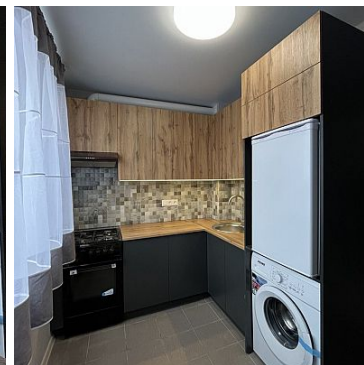

MIESZKANIE NA WYNAJEM

liczba pokoi: 1, pow. całkowita: 32,00 m²,

Warszawa, Wola

Cena **2 700** zł

Do wynajęcia kawalerka powierzchni 32m² w Warszawie na Woli
Mieszkanie idealnie wpasowuje się dla młodej pary.

MIESZKANIE o powierzchni 32m² składa się z

- Sypialni
- Kuchni
- Łazienki
- Balkon

W pobliżu znajdziemy:

- Sklepy spożywcze (Do biedronka 5 minut)
- 300 metrów do przystanków autobusowych i tramwajowych
- Szybki dojazd do centrum