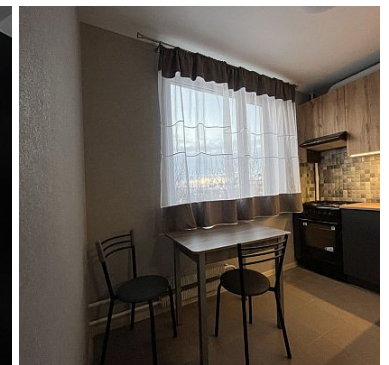

MIESZKANIE NA WYNAJEM

liczba pokoi: 1, pow. całkowita: 32,00 m²,

Warszawa, Wola

Cena **2 700** zł

Do wynajęcia kawalerka powierzchni 32m² w Warszawie na Woli
Mieszkanie idealnie wpasowuje się dla młodej pary.

MIESZKANIE o powierzchni 32m² składa się z

- Sypialni
- Kuchni
- Łazienki
- Balkon

W pobliżu znajdziemy:

- Sklepy spożywcze (Do biedronka 5 minut)
- 300 metrów do przystanków autobusowych i tramwajowych
- Szybki dojazd do centrum