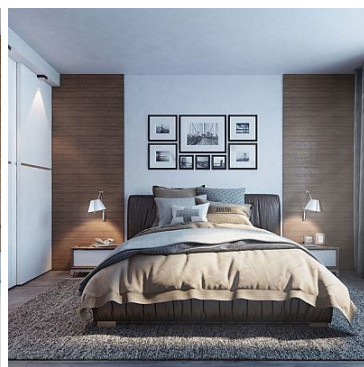

MIESZKANIE NA SPRZEDAŻ

liczba pokoi: 3, pow. całkowita: 68,06 m²,

Kraków, Prądnik Biały

Cena **483 226** zł

"Silva Park" to Inwestycja 8 domów jednorodzinnych w zabudowie bliźniaczej.

Inwestycja znajduje się na uboczu, ale jednak w mieście tak, że nie trzeba wybierać między komfortem życia w mieście, a spokojem i kontaktem z naturą.

Osiedle składa się z dwóch rodzajów mieszkań jedno i dwupoziomowych. Konstrukcja pozwala na połączenie wewnętrznymi schodami mieszkań parteru i piętra w ten sposób tworząc segment typu połowa bliźniaka.

Mieszkanie składa się z :

- Wiatrołapu
- Garderoby
- Przedpokoju
- Pralni
- Pokoju z aneksem kuchennym
- 2 Pokoi
- Łazienki
- Pralni

Oferowane mieszkanie znajduje się na parterze wraz z ogródkiem.

Całe osiedle jest ogrodzone, a dla najmłodszych posiada plac zabaw.

Zapraszamy do oglądania.

Katarzyna 666986333

Symbol	3045/4766/OMS	Stan budynku	IDEALNY
Rodzaj nieruchomości	MIESZKANIE	Rodzaj transakcji	SPRZEDAŻ
Status	AKTUALNA	Rodzaj rynku	PIERWOTNY
Nieruchomość dostępna od	2020-04-03	Cena 	483 226, 00 PLN
Cena za m2	7 100, 00 PLN	Kraj	POLSKA
Województwo	MAŁOPOLSKIE	Miejscowość	Kraków
Dzielnica - osiedle	Prądnik Biały	Ulica	ul. Witkowska
Powierzchnia całkowita	68, 06 m²	Rok budowy	2020
Standard	DEWELOPERSKI	Materiał ścian	<
Typ kuchni	ANEKS KUCHENNY	Powierzchnia kuchni	6, 41 m²
Liczba łazienek	1	Powierzchnia łazienek	4, 89
Droga dojazdowa	UTWARDZONA	Rodzaj nawierzchni	ASFALTOWA / KOSTKA
Liczba pokoi	3	Powierzchnia pokoi	39, 29
Piętro	parter	Liczba pięter	2
Wysokość kondygnacji	260, 00 cm	Linia telefoniczna	✓
Napięcie 400V (siła)	✓	Podłączony gaz	✓
Internet	✓	Telewizja kablowa	✓
Domofon	✓	Rodzaj okien	PLASTIKOWE,
Rodzaj podłogi	BETON,	Ogrodzenie	PEŁNE
Garaż	✓	Garderoba	✓
Ilość balkonów	1	Widok na północ	✓
Widok na południe	✓	Widok na wschód	✓
Widok na zachód	✓	Komunikacja miejska	w pobliżu
Najbliższy lokal gastronomiczny	w pobliżu	Najbliższy plac zabaw	w pobliżu