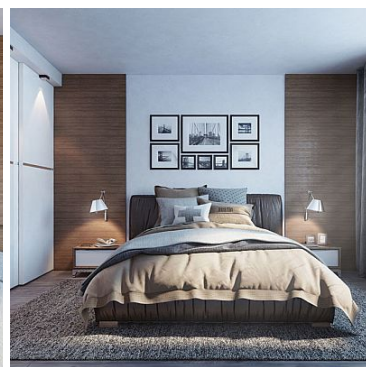

MIESZKANIE NA SPRZEDAŻ

liczba pokoi: 3, pow. całkowita: 68,06 m²,

Kraków, Prądnik Biały

Cena **460 085** zł

"Silva Park" to Inwestycja 8 domów jednorodzinnych w zabudowie bliźniaczej.

Inwestycja znajduje się na uboczu, ale jednak w mieście tak, że nie trzeba wybierać między komfortem życia w mieście, a spokojem i kontaktem z naturą.

Osiedle składa się z dwóch rodzajów mieszkań jedno i dwupoziomowych. Konstrukcja pozwala na połączenie wewnętrznymi schodami mieszkań parteru i piętra w ten sposób tworząc segment typu połowa bliźniaka.

Mieszkanie składa się z :

- Wiatrołapu
- Garderoby
- Przedpokoju
- Pralni
- Pokoju z aneksem kuchennym
- 2 Pokoi
- Łazienki
- Pralni

Oferowane mieszkanie znajduje się na parterze wraz z ogródkiem.

Całe osiedle jest ogrodzone, a dla najmłodszych posiada plac zabaw.

Zapraszamy do oglądania.

Katarzyna 666986333

Symbol	3046/4766/OMS	Stan budynku	IDEALNY
Rodzaj nieruchomości	MIESZKANIE	Rodzaj transakcji	SPRZEDAŻ
Status	AKTUALNA	Rodzaj rynku	PIERWOTNY
Nieruchomość dostępna od	2020-04-03	Cena 	460 085, 00 PLN
Cena za m2	6 759, 99 PLN	Kraj	POLSKA
Województwo	MAŁOPOLSKIE	Miejscowość	Kraków
Dzielnica - osiedle	Prądnik Biały	Ulica	ul. Witkowska
Powierzchnia całkowita	68, 06 m²	Rok budowy	2020
Standard	DEWELOPERSKI	Materiał ścian	<
Typ kuchni	ANEKS KUCHENNY	Liczba łazienek	1
Powierzchnia łazienek	4, 89	Droga dojazdowa	UTWARDZONA
Rodzaj nawierzchni	ASFALTOWA / KOSTKA	Liczba pokoi	3
Powierzchnia pokoi	29, 37	Piętro	parter
Liczba pięter	2	Wysokość kondygnacji	260, 00 cm
Linia telefoniczna	✓	Napięcie 400V (siła)	✓
Podłączony gaz	✓	Internet	✓
Telewizja kablowa	✓	Domofon	✓
Rodzaj okien	PLASTIKOWE,	Rodzaj podłogi	BETON,
Ogrodzenie	PEŁNE	Garaż	✓
Ogródek	✓	Garderoba	✓
Ilość balkonów	1	Widok na północ	✓
Widok na południe	✓	Widok na wschód	✓
Widok na zachód	✓	Najbliższy las	w pobliżu
Najbliższy sklep	w pobliżu	Komunikacja miejska	w pobliżu
Najbliższy plac zabaw	w pobliżu		